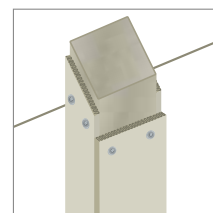

RB-Q

Rondella metallica quadrata
Metal squared washer
Rondelle metallique carrée
Viereckigesscheiben aus Stahl

RB-O

Rondella metallica ovale
Metal oval washer
Rondelle metallique ovale
Ovalscheiben aus Stahl

R-KDC

Distanziatore in plastica
Pastic spacer
Epaisseur en plastique
Plastikdistanzstück

Materiale | Material | Matériel | Material

Acciaio zincato bianco
White zinc plated steel
Acier zingué blanc
Blau/Weiß Verzinkter Stahl

Rondella tipo Bulgaro
Washer Bulgaro type
Rondelle type Bulgaro
Scheibe: Typ Bulgaro

Dati tecnici | Technical data | Données techniques | Technische Angaben

	CODICE > CODE	ARTICOLO > ITEM	Ø ESTERNO > EXTERNAL Ø	Ø INTERNO > INTERNAL Ø	
R		Piana > Flat > Plat > Flach	Ø _{ext} [mm]	Ø _{int} [mm]	Nr.
	305015	R 15	15	3,70	1000
	305020	R 20	20	4,00	1000
	305023	R 23	23	3,70	1000
	305036	R 36	36	3,70	500
	305040	R 40	40	6,50	500
RB		Bombata > Rounded > Bombée > Gewölbt	Ø _{ext} [mm]	Ø _{int} [mm]	Nr.
	700985	RB 22	21,75	3,70	1000
	700979	RB 25	25	6,50	1000
	700980	RB 70	70	8,50	500
RB-Q		Quadrata > Squared > Carrée > Viereckiges	DIMENSIONI > SIZE	Ø _{int} [mm]	Nr.
	700961	RB - Q	70 x 70	8,50	500
RB-O		Ovale > Oval > Ovale > Oval	DIMENSIONI > SIZE	Ø _{int} [mm]	Nr.
	700962	RB - O	82 x 40	8,50	500
R-KISL		Isolamento > Insulation > Isolation > Isolier	Ø _{ext} [mm]	Ø _{int} [mm]	Nr.
	700910	R - KISL 30	30	3,75	500
	700911	R - KISL 60	60	3,75	500
R-KDC		Distanziatore > Spacer > Epaisseur > distanzstück	Ø _{ext} [mm]	Ø _{int} [mm]	Nr.
	700914	R - KDC	47	3,75	100
BUL	INOX A2	tipo Bulgaro > Bulgaro type > type Bulgaro > Typ Bulgaro	Ø _{ext} [mm]	Ø _{int} [mm]	Nr.
	305055	BUL 6-55 INOX	55	6	500